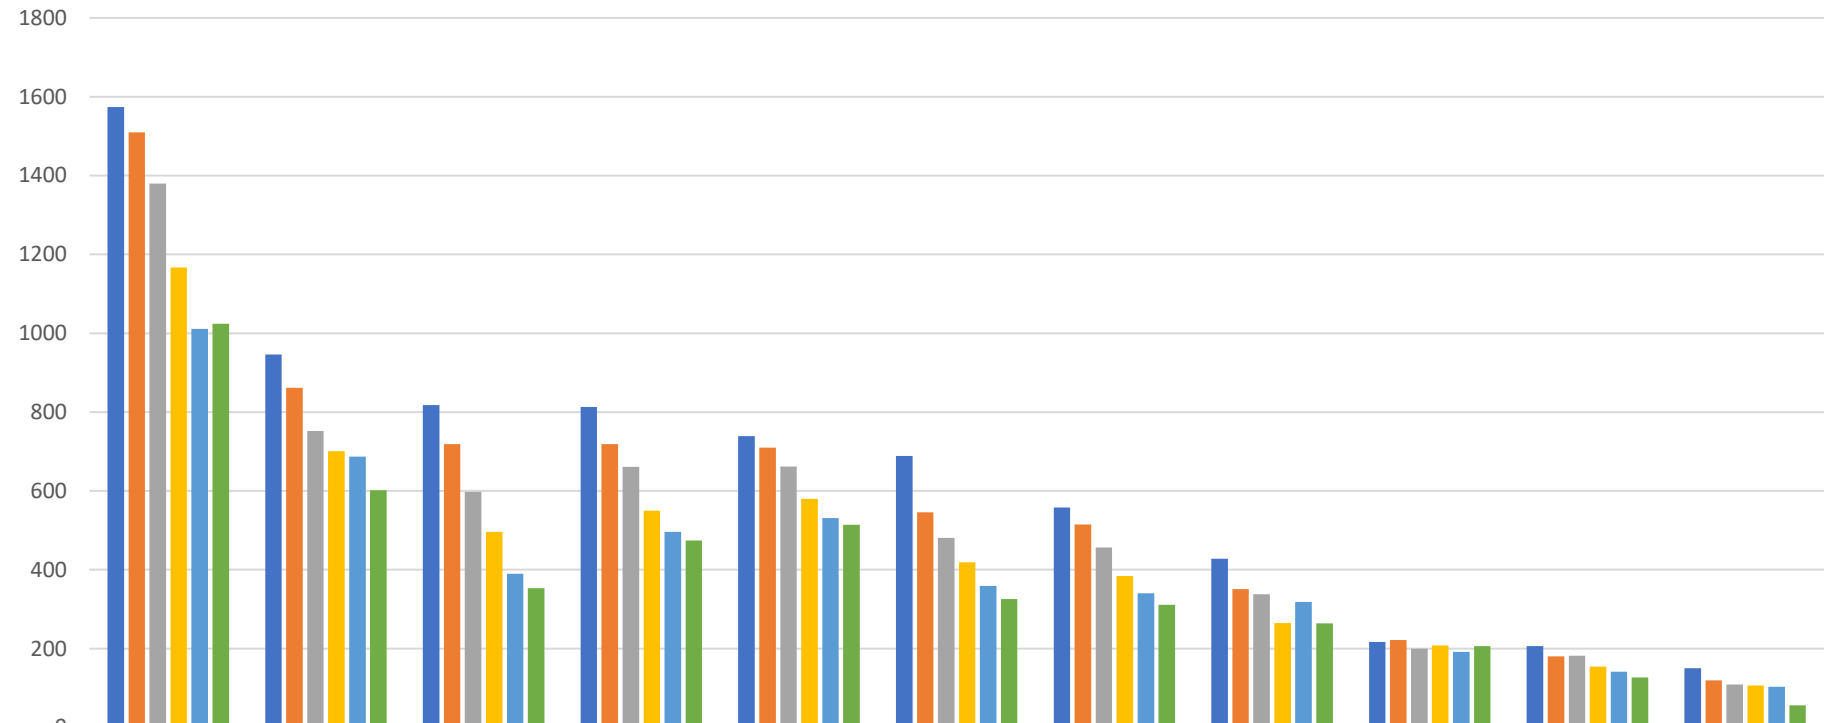

Interes kandidata za upis na studije Zdravstvenog veleučilišta

	Fizioterapija - redovni	Sestrinstvo - redovni	Radna terapija - redovni	Med-laboratorijska dijagnostika - redovni	Radiološka tehnologija - redovni	Sanitarno inženjerstvo - redovni	Fizioterapija - izvanredni	Sestrinstvo - izvanredni	Radiološka tehnologija - izvanredni	Med-laboratorijska dijagnostika - izvanredni	Sanitarno inženjerstvo - izvanredni
■ 2016	1574	946	818	813	739	689	558	428	217	206	150
■ 2017	1510	862	719	719	710	546	515	351	222	180	119
■ 2018	1380	752	598	661	662	481	456	338	200	182	109
■ 2019	1167	701	496	550	580	419	384	265	208	154	106
■ 2020	1011	687	390	496	531	359	340	318	192	141	103
■ 2021	1024	602	353	474	514	326	311	264	206	127	56

■ 2016 ■ 2017 ■ 2018 ■ 2019 ■ 2020 ■ 2021